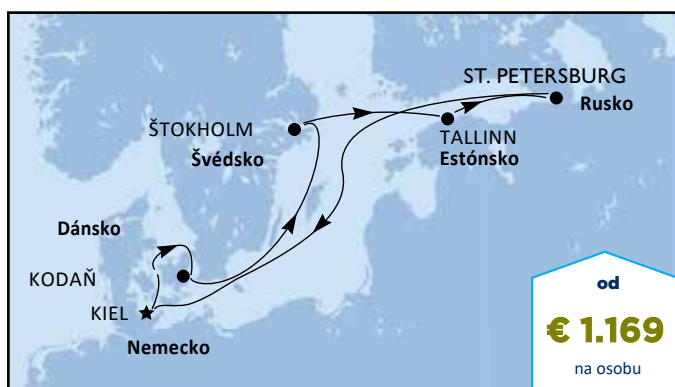

## MSC FANTASIA: VONKAJŠIE & BALKÓNOVÉ KAJUTY S BALÍČKOM PREMIUM ALL INCLUSIVE

Termíny jún - august 2017

| DEŇ | PRÍSTAV           | OD    | DO    |
|-----|-------------------|-------|-------|
| 1   | Kiel, Nemecko     | -     | 18:00 |
| 2   | Kodaň, Dánsko     | 08:00 | 17:00 |
| 3   | na mori           | -     | -     |
| 4   | Štokholm, Švédsko | 09:00 | 16:00 |
| 5   | Tallin, Estónsko  | 09:00 | 16:00 |
| 6   | Petrohrad, Rusko  | 07:00 | 19:00 |
| 7   | na mori           | -     | -     |
| 8   | Kiel, Nemecko     | 10:00 | -     |

### Príchod do prístavu:

Letenka Viedeň - Hamburg - Viedeň vrátane transferov od € 340,- na osobu. Transfer letisko/prístav/letisko pri samostatne rezervovaných letoch € 35,- na osobu a cestu